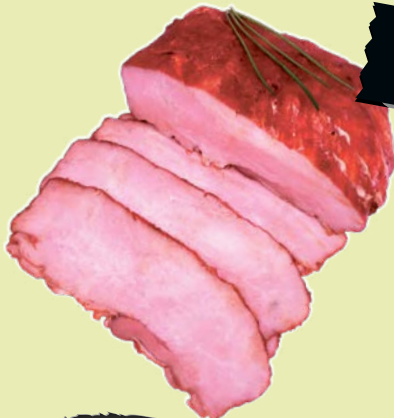

Flaus-
gemacht!