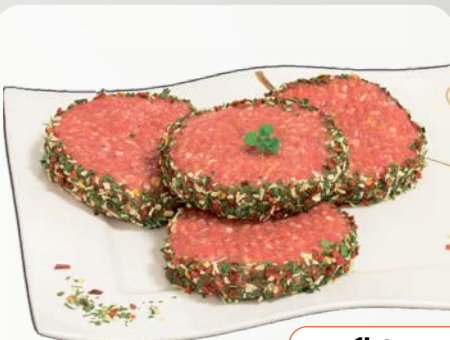

Hacksteaks

aus saftigem Schweinefleisch küchenfertig für Sie zubereitet

1kg

6,99