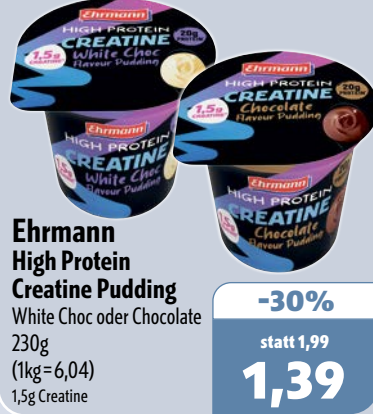

**-60%**  
statt 0,89  
**0,35**

**Ehrmann High Protein Joghurt, Pudding oder Drink**  
versch. Sorten  
200g/0,25l EW + 0,25 Pfand  
(1kg=4,95/1l=3,96)

**-33%**  
statt 1,49  
**0,99**

**Ehrmann High Protein Mousse oder Pudding ChocSplits**  
Sortiment  
200g/230g (1kg=6,95/6,04)

**-30%**  
statt 1,99  
**1,39**

**Landliebe Joghurt im Pfandglas**  
versch. Sorten  
500g+0,15 Pfand  
(1kg=2,58)

**-48%**  
statt 2,49  
**1,29**

**APP-PREIS -55%**  
**1,11**

**Ehrmann High Protein Creatine Pudding**  
White Choc oder Chocolate  
230g  
(1kg=6,04)  
1,5g Creatine