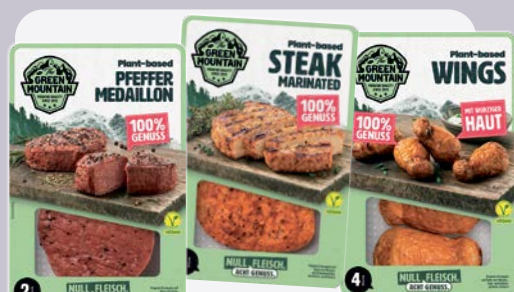

The Green Mountain Veganes Sortiment
180g-240g
(1kg=12,46-16,61)

-25%

statt 3,99

2,99