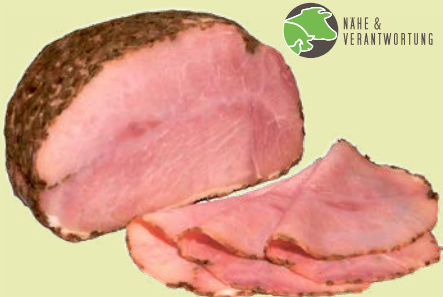

NAHE &
VERANTWORTUNG

Spargel-Kochschinken

zart und mager
aus bestem Schweineschinken
mit grünem Spargel ummantelt

100g

2,49