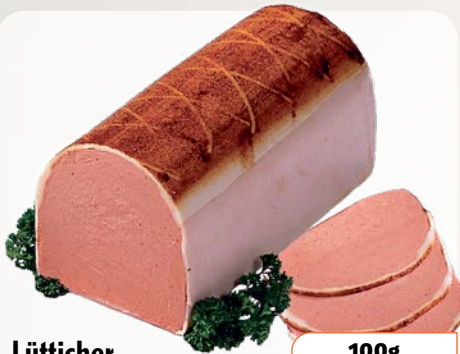

besonders kalorienarm
mit feiner Knoblauchnote

1,99

Aus eigener Herstellung von
der Kramerhof-Frischetheke

Crème

Türkischer Art

Zubereitung aus Frischkäse
mit Weißkäse und Petersilie verfeinert
rahmig-pikant

100g

0,99

Aus dem SB-Regal

Meerwohl Fleischsalat

mit oder ohne Kräuter
(1kg=11,96)

250g Becher

2,99

100g

Lütticher Leberpastete

herzhaft-würzig im Speckmantel
schnittfest

2,49

Saint André Weinbergkäse Frz. Weichkäse

mit weißer Edelpilzrinde
mild-sahnig
70% Fett i.Tr.

100g

1,89

Bierschinken